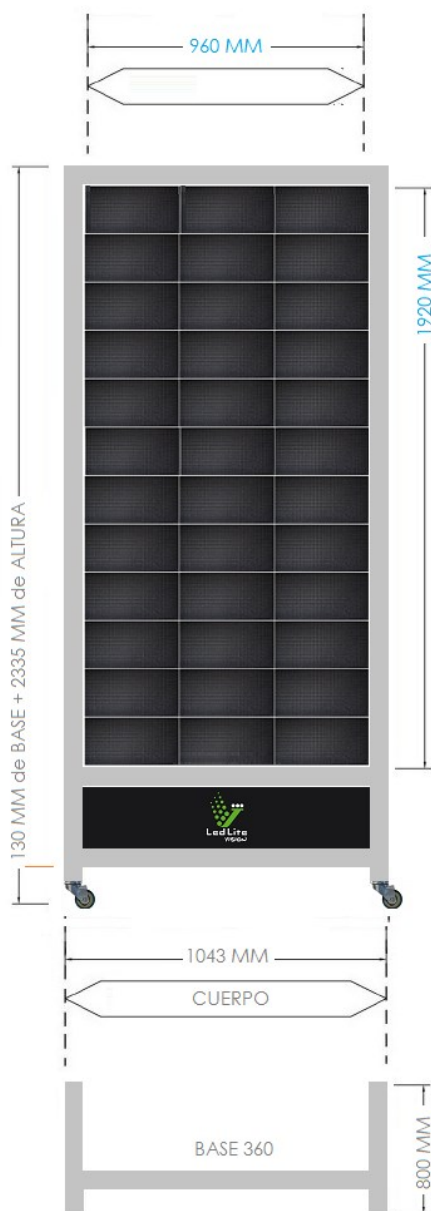

# CREativityled

POSTERLed Digital

Línea **SLIM** disponibles en diferentes tipo de Pitch

1.86 mm/2.0 mm/ 2.5 mm/ 3.00 mm INDOOR

3.00 mm/ 4.00 SEMI OUTDOOR

SOLO A PEDIDO SE PUEDE CUSTOMIZAR EL POSTER LED PARA ADAPTAR A SU NECESIDAD

# CREativityled

POSTERLed Digital

Linea **BIG** disponible en 2x1 y diferentes tipo de Pitch

2.5 mm/ 3.00 mm /4.00 mm INDOOR

3.00 mm/ 4.00 mm OUTDOOR