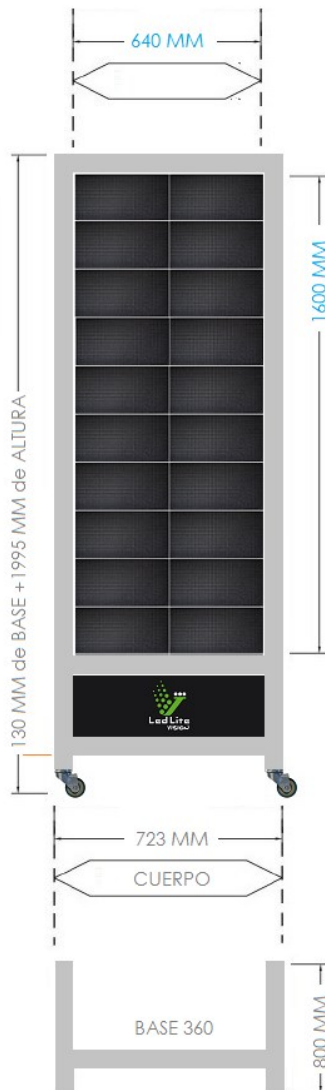

# CREativityled

POSTERLed Digital

Línea **SLIM** disponibles en diferentes tipo de Pitch

1.86 mm/2.0 mm/ 2.5 mm/ 3.00 mm INDOOR

3.00 mm/ 4.00 SEMI OUTDOOR

SOLO A PEDIDO SE PUEDE CUSTOMIZAR EL POSTER LED PARA ADAPTAR A SU NECESIDAD